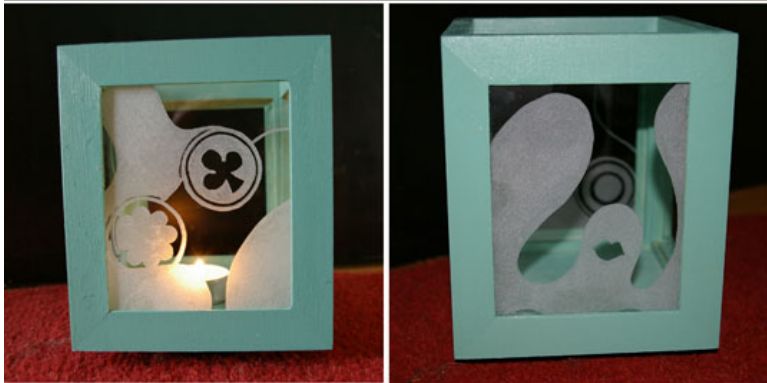

OM10

photophore
mamas

55€

16 x 13 cm
Bombe, gravure sur
verre à la pointe
de diamant