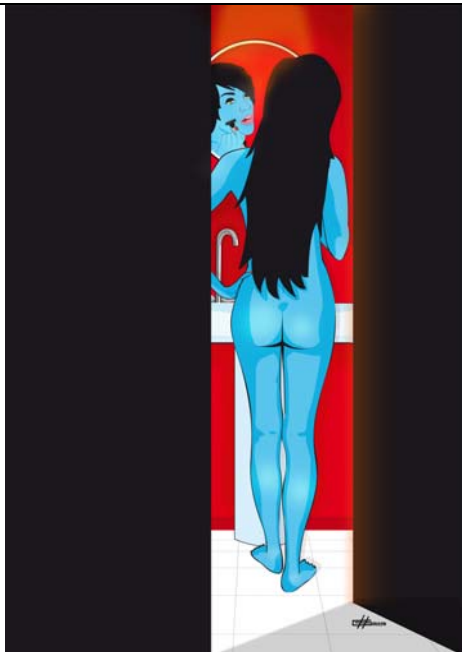

TN06

Face two face

*Réinterprétation de
"La Joconde"
Léonard de Vinci
(1503-1506)*

Prix selon la
commande et
la taille (mais
au même tarif
que les autres
tableaux en
70x100 ou
62x40 cm)

Digigraphie 70x100cm
ou
62x40cm