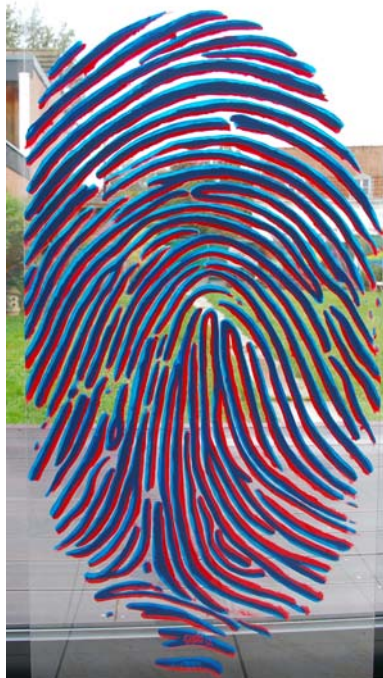

T09

Empreinte
autoportrait

300€

100 x 50 cm
Acrylique sur
plexiglass