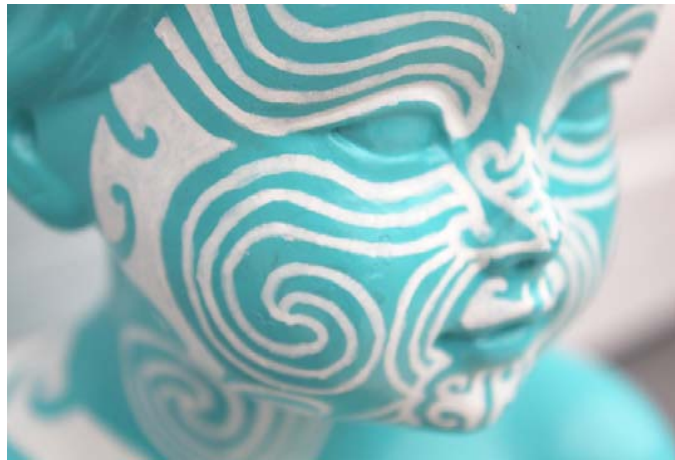

S08

L'enfant tatoué

150€

S'inspire de
l'Art Maori

35 x 20 cm
Bombe et
gouache sur
buste ancien en
plâtre