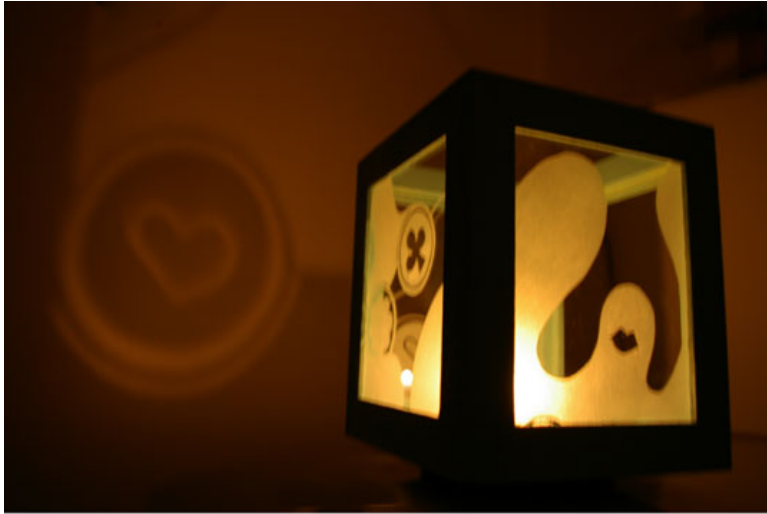

OM10

photophore
mamas

55€

16 x 13 cm
Bombe, gravure sur
verre à la pointe
de diamant